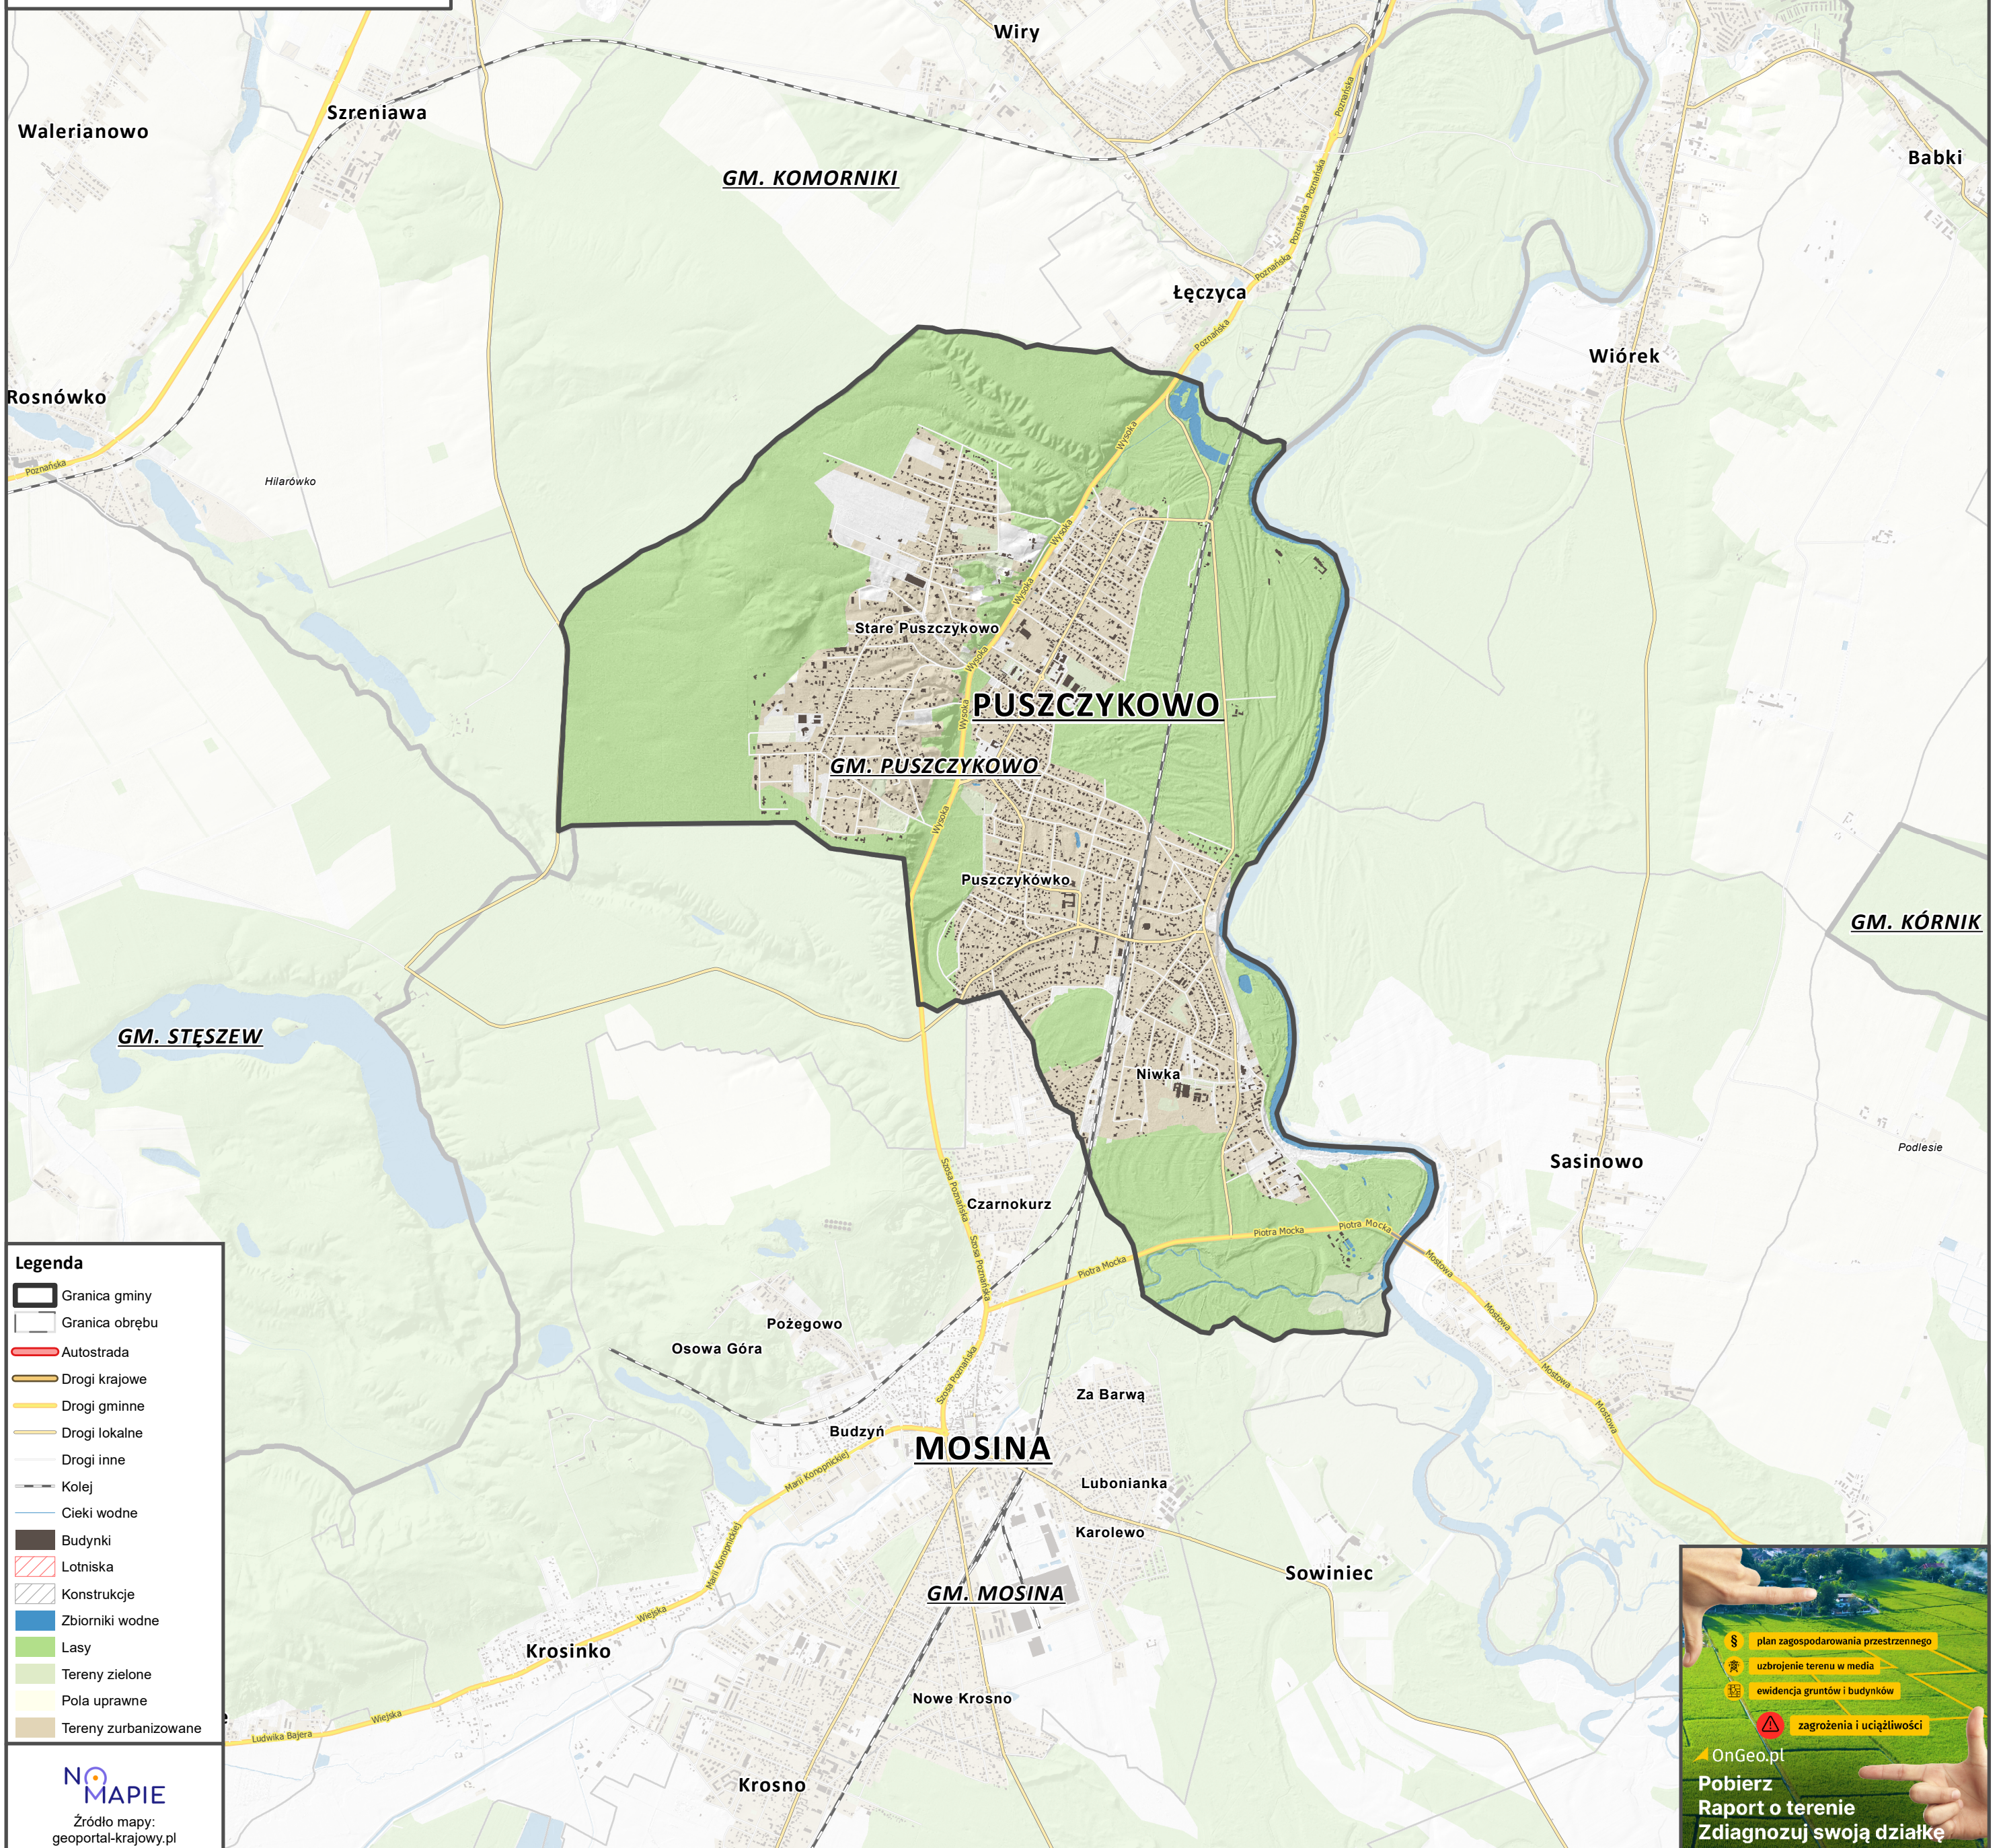

MAPA GMINY PUSZCZYKOWO

1:50 000

- Legenda**
- Granica gminy
 - Granica obrębu
 - Autostrada
 - Drogi krajowe
 - Drogi gminne
 - Drogi lokalne
 - Drogi inne
 - Kolej
 - Cieki wodne
 - Budynki
 - Lotniska
 - Konstrukcje
 - Zbiorniki wodne
 - Lasy
 - Tereny zielone
 - Pola uprawne
 - Tereny zurbanizowane

§ plan zagospodarowania przestrzennego
🏠 uzbrojenie terenu w media
📄 ewidencja gruntów i budynków
⚠️ zagrożenia i uciążliwości

OnGeo.pl
Pobierz
Raport o terenie
Zdiagnozuj swoją działkę